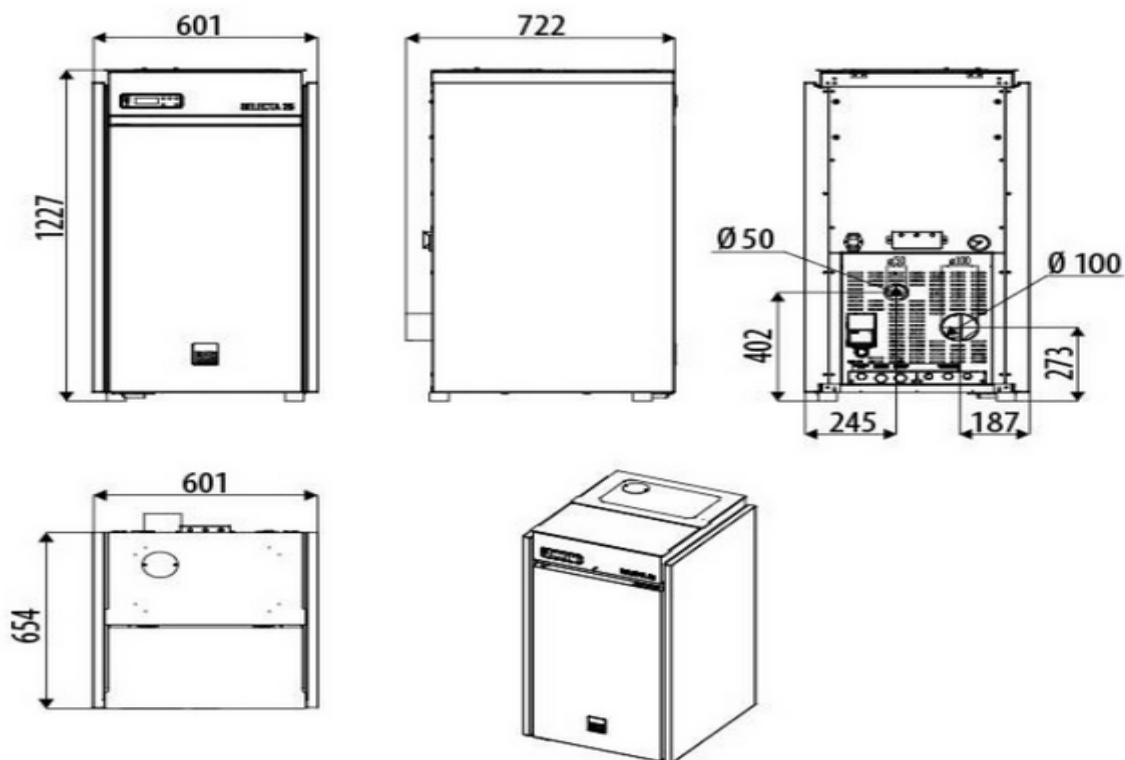

Wyposażenie standardowe kotłów na pelet Red Selecta:

- cały osprzęt hydrauliczny we wnętrzu urządzenia (pompa, naczynie przeponowe, zawór bezp.),
- układ zamknięty na wodę,
- hermetyczna konstrukcja,
- izolacja cieplna kotła i samego wymiennika wodnego,
- ceramiczny żarnik,
- ochrona przed cofnięciem spalin,
- automatyczne rozpalanie,
- funkcja AUTO-ECO,
- przyłącze świeżego powietrza z zewnątrz fi 50,
- zbiornik na pelet wewnątrz urządzenia.

Zalety:

- kompaktowe wymiary (60 x 66 cm),
- kompletny zestaw C.O. umieszczony wewnątrz urządzenia,
- pompa elektroniczna niskiego poboru energii wewnątrz urządzenia,
- automatyczne sterowanie z funkcją programowania,
- automatyczna funkcja czyszczenia rusztu,
- duży pojemny popielnik,
- modulowana moc od 6,8 do 15,7 kW,
- łatwe czyszczenie wymiennika,
- wbudowany zasobnik na pelet,
- możliwość grzania CWU w zewnętrznym zasobniku poprzez zewnętrzny zawór trójdrogowy.

Rysunek techniczny

Produkt posiada dodatkowe opcje:

VAT: 23% standard , 8% na cele mieszkaniowe