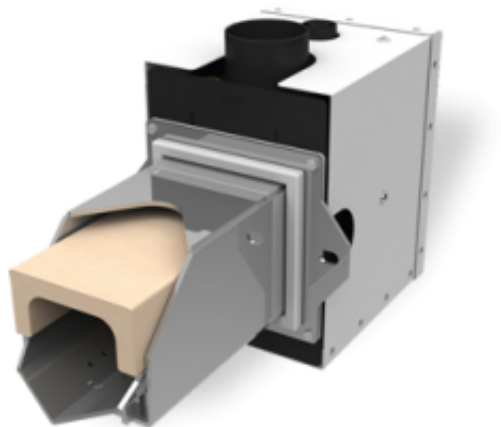

Link do produktu: <https://piec.com.pl/nakladka-ceramiczna-na-palnik-16kw-20702011401-p-1416.html>

Nakładka ceramiczna na palnik 16kW 20702011401

Numer katalogowy

20702011401

Opis produktu