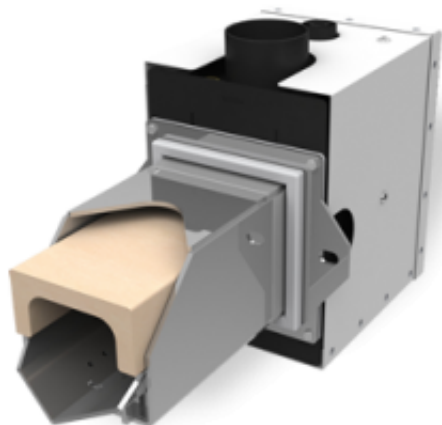

Link do produktu: <https://piec.com.pl/nakladka-ceramiczna-na-palnik-16kw-20702011401-p-1416.html>

# Nakładka ceramiczna na palnik 16kW 20702011401

Numer katalogowy

**20702011401**

---

Opis produktu