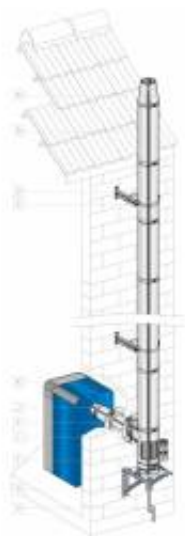

Link do produktu: <https://piec.com.pl/komin-izolowany-do-kotla-na-pellet-fi-200mm-p-1565.html>

Komin izolowany do kotła na pellet fi 200mm

Opis produktu

Kompletny system kominowy o średnicy wewnętrznej 200mm.

NR	OPIS	REFERENCJA	SZT.	CENA FI 130	CENA FI 150	CENA FI 180	CENA FI 200
A	USTNIK	CFI ... DU	1	156	169	187	211
B	ELEMENT PROSTY 1000 MM	ED 1000 ... DU	4	342	390	451	480
C	OBEJMA ŚCIENNA	CMI ... DU	1	151	162	175	184
D	WYSIĘGNIC DO OBEJMY	RCM 5-20 ... DU	1	96	96	96	96
E	KOŁNIERZ MASKUJĄCY	KOLFINT ... DU	2	75	80	80	87
F	TRÓJNIK 90st. WYCZYSTKOWY	T90 ETHT ... DU	1	507	576	655	778
G	WSPORNIK ŚCIENNY	SMI ... DU	1	367	382	424	490
H	ODSKRAPLACZ	CE ... DU	1	195	203	251	277
I	ZŁĄCZKA DWUŚCIENNY - JEDNOŚCIENNY	P ... DU/EAS	1	149	156	170	177
J	ELEMENT PROSTY 500MM	ED 500 ... EAS	1	62	70	101	116
K	ZŁĄCZKA KOTŁOWA	P ... EAS/BU	1	62	64	73	76
ŁĄCZNA CENA NETTO				3263	3598	4096	4499