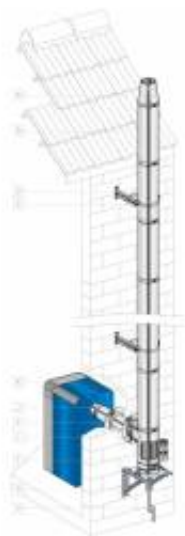

Link do produktu: <https://piec.com.pl/komin-izolowany-do-kotla-na-pellet-fi-200mm-p-1565.html>

## Komin izolowany do kotła na pellet fi 200mm

### Opis produktu

Kompletny system kominowy o średnicy wewnętrznej 200mm.

NR	OPIS	REFERENCJA	SZT.	CENA FI 130	CENA FI 150	CENA FI 180	<b>CENA FI 200</b>
A	USTNIK	CFI ... DU	1	156	169	187	<b>211</b>
B	ELEMENT PROSTY 1000 MM	ED 1000 ... DU	4	342	390	451	<b>480</b>
C	OBEJMA ŚCIENNA	CMI ... DU	1	151	162	175	<b>184</b>
D	WYSIĘGNIC DO OBEJMY	RCM 5-20 ... DU	1	96	96	96	<b>96</b>
E	KOŁNIERZ MASKUJĄCY	KOLFINT ... DU	2	75	80	80	<b>87</b>
F	TRÓJNIK 90st. WYCZYSTKOWY	T90 ETHT ... DU	1	507	576	655	<b>778</b>
G	WSPORNIK ŚCIENNY	SMI ... DU	1	367	382	424	<b>490</b>
H	ODSKRAPLACZ	CE ... DU	1	195	203	251	<b>277</b>
I	ZŁĄCZKA DWUŚCIENNY - JEDNOŚCIENNY	P ... DU/EAS	1	149	156	170	<b>177</b>
J	ELEMENT PROSTY 500MM	ED 500 ... EAS	1	62	70	101	<b>116</b>
K	ZŁĄCZKA KOTŁOWA	P ... EAS/BU	1	62	64	73	<b>76</b>
<b>ŁĄCZNA CENA NETTO</b>				<b>3263</b>	<b>3598</b>	<b>4096</b>	<b>4499</b>