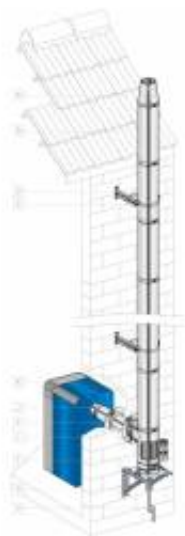

Link do produktu: <https://piec.com.pl/komin-izolowany-do-kotla-na-pellet-fi-180mm-p-1564.html>

## Komin izolowany do kotła na pellet fi 180mm

### Opis produktu

Kompletny system kominowy o średnicy wewnętrznej 180mm.

NR	OPIS	REFERENCJA	SZT.	CENA FI 130	CENA FI 150	<b>CENA FI 180</b>	CENA FI 200
A	USTNIK	CFI ... DU	1	156	169	<b>187</b>	211
B	ELEMENT PROSTY 1000 MM	ED 1000 ... DU	4	342	390	<b>451</b>	480
C	OBEJMA ŚCIENNA	CMI ... DU	1	151	162	<b>175</b>	184
D	WYSIĘGNIC DO OBEJMY	RCM 5-20 ... DU	1	96	96	<b>96</b>	96
E	KOŁNIERZ MASKUJĄCY	KOLFINT ... DU	2	75	80	<b>80</b>	87
F	TRÓJNIK 90st. WYCZYSTKOWY	T90 ETHT ... DU	1	507	576	<b>655</b>	778
G	WSPORNIK ŚCIENNY	SMI ... DU	1	367	382	<b>424</b>	490
H	ODSKRAPLACZ	CE ... DU	1	195	203	<b>251</b>	277
I	ZŁĄCZKA DWUŚCIENNY - JEDNOŚCIENNY	P ... DU/EAS	1	149	156	<b>170</b>	177
J	ELEMENT PROSTY 500MM	ED 500 ... EAS	1	62	70	<b>101</b>	116
K	ZŁĄCZKA KOTŁOWA	P ... EAS/BU	1	62	64	<b>73</b>	76
<b>ŁĄCZNA CENA NETTO</b>				<b>3263</b>	<b>3598</b>	<b>4096</b>	<b>4499</b>