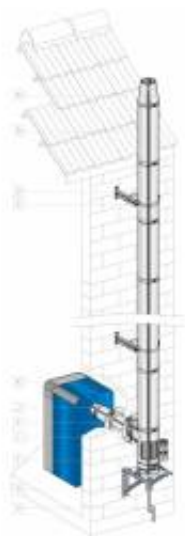

Link do produktu: <https://piec.com.pl/komin-izolowany-do-kotla-na-pellet-fi-180mm-p-1564.html>

Komin izolowany do kotła na pellet fi 180mm

Opis produktu

Kompletny system kominowy o średnicy wewnętrznej 180mm.

NR	OPIS	REFERENCJA	SZT.	CENA FI 130	CENA FI 150	CENA FI 180	CENA FI 200
A	USTNIK	CFI ... DU	1	156	169	187	211
B	ELEMENT PROSTY 1000 MM	ED 1000 ... DU	4	342	390	451	480
C	OBEJMA ŚCIENNA	CMI ... DU	1	151	162	175	184
D	WYSIĘGNIC DO OBEJMY	RCM 5-20 ... DU	1	96	96	96	96
E	KOŁNIERZ MASKUJĄCY	KOLFINT ... DU	2	75	80	80	87
F	TRÓJNIK 90st. WYCZYSTKOWY	T90 ETHT ... DU	1	507	576	655	778
G	WSPORNIK ŚCIENNY	SMI ... DU	1	367	382	424	490
H	ODSKRAPLACZ	CE ... DU	1	195	203	251	277
I	ZŁĄCZKA DWUŚCIENNY - JEDNOŚCIENNY	P ... DU/EAS	1	149	156	170	177
J	ELEMENT PROSTY 500MM	ED 500 ... EAS	1	62	70	101	116
K	ZŁĄCZKA KOTŁOWA	P ... EAS/BU	1	62	64	73	76
ŁĄCZNA CENA NETTO				3263	3598	4096	4499