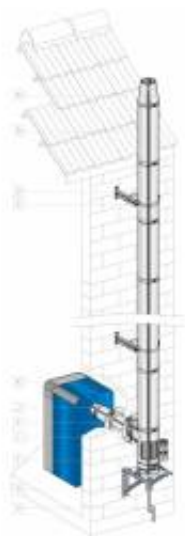

Link do produktu: <https://piec.com.pl/komin-izolowany-do-kotla-na-pellet-fi-150mm-p-1563.html>

Komin izolowany do kotła na pellet fi 150mm

Opis produktu

Kompletny system kominowy o średnicy wewnętrznej 150mm.

NR	OPIS	REFERENCJA	SZT.	CENA FI 130	CENA FI 150	CENA FI 180	CENA FI 200
A	USTNIK	CFI ... DU	1	156	169	187	211
B	ELEMENT PROSTY 1000 MM	ED 1000 ... DU	4	342	390	451	480
C	OBEJMA ŚCIENNA	CMI ... DU	1	151	162	175	184
D	WYSIĘGNIC DO OBEJMY	RCM 5-20 ... DU	1	96	96	96	96
E	KOŁNIERZ MASKUJĄCY	KOLFINT ... DU	2	75	80	80	87
F	TRÓJNIK 90st. WYCZYSTKOWY	T90 ETHT ... DU	1	507	576	655	778
G	WSPORNIK ŚCIENNY	SMI ... DU	1	367	382	424	490
H	ODSKRAPLACZ	CE ... DU	1	195	203	251	277
I	ZŁĄCZKA DWUŚCIENNY - JEDNOŚCIENNY	P ... DU/EAS	1	149	156	170	177
J	ELEMENT PROSTY 500MM	ED 500 ... EAS	1	62	70	101	116
K	ZŁĄCZKA KOTŁOWA	P ... EAS/BU	1	62	64	73	76
ŁĄCZNA CENA NETTO				3263	3598	4096	4499