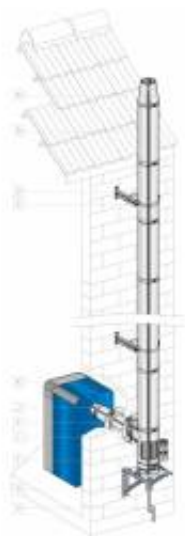

Link do produktu: <https://piec.com.pl/komin-izolowany-do-kotla-na-pellet-fi-150mm-p-1563.html>

## Komin izolowany do kotła na pellet fi 150mm

### Opis produktu

Kompletny system kominowy o średnicy wewnętrznej 150mm.

NR	OPIS	REFERENCJA	SZT.	CENA FI 130	<b>CENA FI 150</b>	CENA FI 180	CENA FI 200
A	USTNIK	CFI ... DU	1	156	<b>169</b>	187	211
B	ELEMENT PROSTY 1000 MM	ED 1000 ... DU	4	342	<b>390</b>	451	480
C	OBEJMA ŚCIENNA	CMI ... DU	1	151	<b>162</b>	175	184
D	WYSIĘGNIC DO OBEJMY	RCM 5-20 ... DU	1	96	<b>96</b>	96	96
E	KOŁNIERZ MASKUJĄCY	KOLFINT ... DU	2	75	<b>80</b>	80	87
F	TRÓJNIK 90st. WYCZYSTKOWY	T90 ETHT ... DU	1	507	<b>576</b>	655	778
G	WSPORNIK ŚCIENNY	SMI ... DU	1	367	<b>382</b>	424	490
H	ODSKRAPLACZ	CE ... DU	1	195	<b>203</b>	251	277
I	ZŁĄCZKA DWUŚCIENNY - JEDNOŚCIENNY	P ... DU/EAS	1	149	<b>156</b>	170	177
J	ELEMENT PROSTY 500MM	ED 500 ... EAS	1	62	<b>70</b>	101	116
K	ZŁĄCZKA KOTŁOWA	P ... EAS/BU	1	62	<b>64</b>	73	76
<b>ŁĄCZNA CENA NETTO</b>				3263	<b>3598</b>	4096	4499