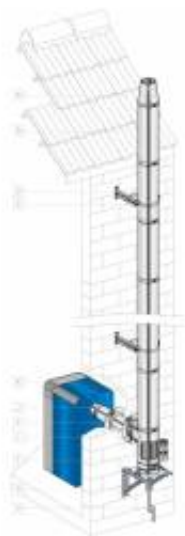

Link do produktu: <https://piec.com.pl/komin-izolowany-do-kotla-na-pellet-fi-130mm-p-1562.html>

Komin izolowany do kotła na pellet fi 130mm

Opis produktu

Kompletny system kominowy o średnicy wewnętrznej 130mm.

NR	OPIS	REFERENCJA	SZT.	CENA FI 130	CENA FI 150	CENA FI 180	CENA FI 200
A	USTNIK	CFI ... DU	1	156	169	187	211
B	ELEMENT PROSTY 1000 MM	ED 1000 ... DU	4	342	390	451	480
C	OBEJMA ŚCIENNA	CMI ... DU	1	151	162	175	184
D	WYSIĘGNIC DO OBEJMY	RCM 5-20 ... DU	1	96	96	96	96
E	KOŁNIERZ MASKUJĄCY	KOLFINT ... DU	2	75	80	80	87
F	TRÓJNIK 90st. WYCZYSTKOWY	T90 ETHT ... DU	1	507	576	655	778
G	WSPORNIK ŚCIENNY	SMI ... DU	1	367	382	424	490
H	ODSKRAPLACZ	CE ... DU	1	195	203	251	277
I	ZŁĄCZKA DWUŚCIENNY - JEDNOŚCIENNY	P ... DU/EAS	1	149	156	170	177
J	ELEMENT PROSTY 500MM	ED 500 ... EAS	1	62	70	101	116
K	ZŁĄCZKA KOTŁOWA	P ... EAS/BU	1	62	64	73	76
ŁĄCZNA CENA NETTO				3263	3598	4096	4499