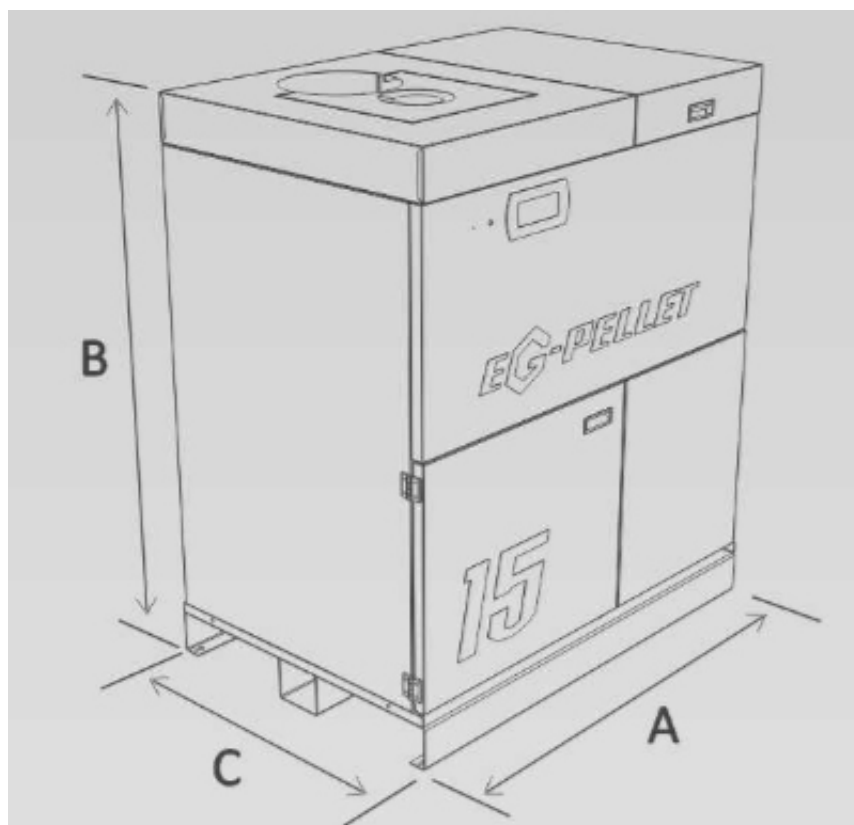

Przekrój

Dostępne opcje:

| WYPOSAŻENIE OPCJONALNE | Kod produktu | Cena netto |
|---|--------------|---------------|
| Sterownik pokojowy ROOM CONTROL | V1GRSPS-1 | 175,00 zł |
| Sterownik pokojowy z dotykowym wyświetlaczem ROOM CONTROL TOUCH | V1GRSPDW-1 | 695,00 zł |
| Regulator kotłowy z dotykowym wyświetlaczem S CONTROL TOUCH | V1GRDWK-1 | 575,00 zł |
| Moduł internetowy | V1GRMI-1 | 750,00 zł |
| Moduł regulacyjny rozszerzający o 3 dodatkowe obwody grzewcze | V1GRMRR3OB-1 | 550,00 zł |
| Moduł regulacyjny bufora | V1GRMRB-1 | 550,00 zł |
| System Vacuum – pneumatyczny system podawania pelletu | V1GRVACUM | 4 240,00 zł |
| Wąż ssący do systemu Vacuum | V1GRWS | 50,00 zł/1 mb |

Produkt posiada dodatkowe opcje:

Zbiornik na paliwo: standardowy 169 litrów , powiększony do 320 litrów , powiększony do 450 litrów

Sterowanie: Analogowe, 1 obieg grzewczy+c.w.u , Dotykowe, 2 obiegi grzewcze+c.w.u

Parametry techniczne

| | |
|-----------------------------|---------|
| Model | EG - 60 |
| Moc [kW] | 60 |
| Waga [kg] | 450 |
| Szerokość [A - mm] | 1140 |
| Wysokość [B - mm] | 1550 |
| Głębokość [C - mm] | 770 |
| Średnica czopucha [Kz - mm] | 180 |
| Pojemność zbiornika [l] | 223 |
| Przyłącza wody | 5/4 " |