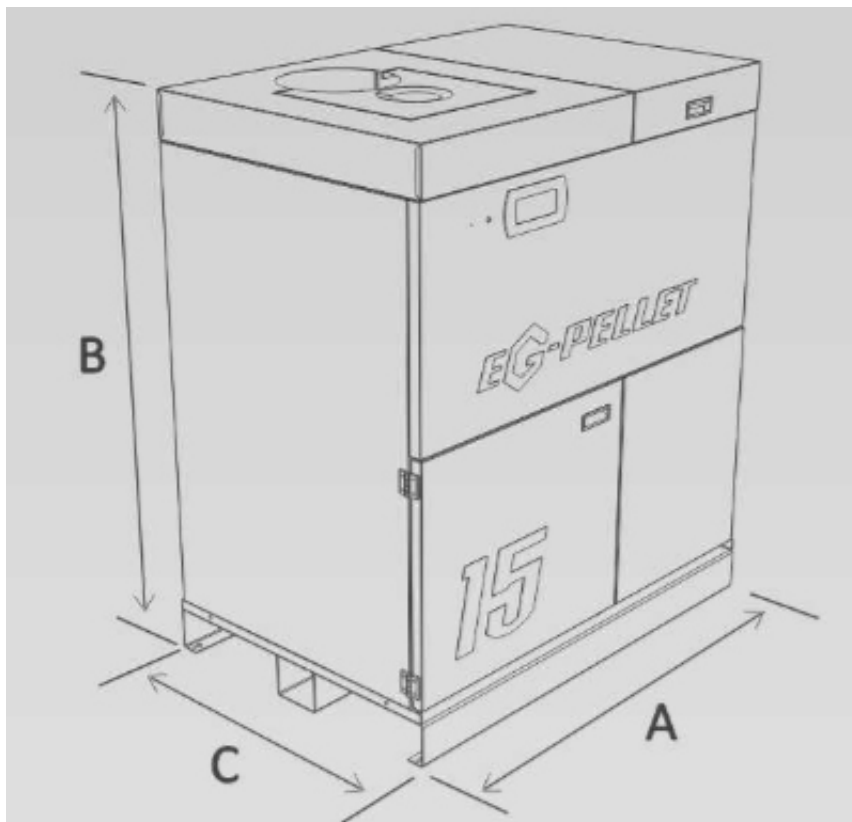

Przekrój

Dostępne opcje:

WYPOSAŻENIE OPCJONALNE	Kod produktu	Cena netto
Sterownik pokojowy ROOM CONTROL	V1GRSPS-1	175,00 zł
Sterownik pokojowy z dotykowym wyświetlaczem ROOM CONTROL TOUCH	V1GRSPDW-1	695,00 zł
Regulator kotłowy z dotykowym wyświetlaczem S CONTROL TOUCH	V1GRDWK-1	575,00 zł
Moduł internetowy	V1GRMI-1	750,00 zł
Moduł regulacyjny rozszerzający o 3 dodatkowe obwody grzewcze	V1GRMRR3OB-1	550,00 zł
Moduł regulacyjny bufora	V1GRMRB-1	550,00 zł
System Vacuum – pneumatyczny system podawania pelletu	V1GRVACUM	4 240,00 zł
Wąż ssący do systemu Vacuum	V1GRWS	50,00 zł/1 mb

Produkt posiada dodatkowe opcje:

Zbiornik na paliwo: standardowy 169 litrów , powiększony do 320 litrów , powiększony do 450 litrów

Sterowanie: Analogowe, 1 obieg grzewczy+c.w.u , Dotykowe, 2 obiegi grzewcze+c.w.u

Parametry techniczne

Model	EG - 60
Moc [kW]	60
Waga [kg]	450
Szerokość [A - mm]	1140
Wysokość [B - mm]	1550
Głębokość [C - mm]	770
Średnica czopucha [Kz - mm]	180
Pojemność zbiornika [l]	223
Przyłącza wody	5/4 "