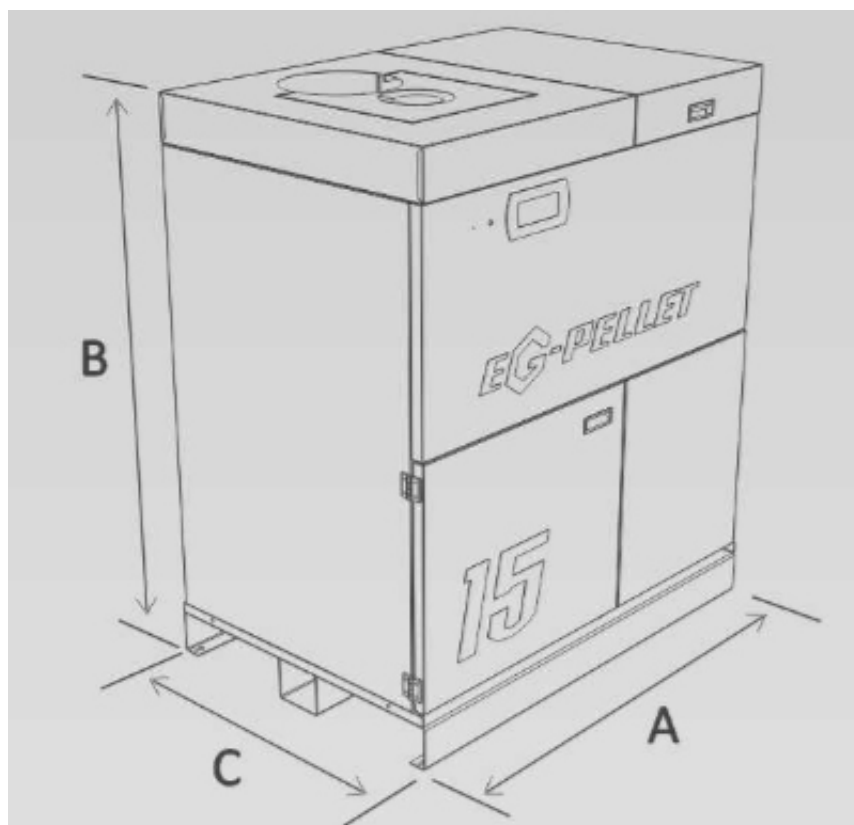

Przekrój

Dostępne opcje:

WYPOSAŻENIE OPCJONALNE	Kod produktu	Cena netto
Sterownik pokojowy ROOM CONTROL	V1GRSPS-1	175,00 zł
Sterownik pokojowy z dotykowym wyświetlaczem ROOM CONTROL TOUCH	V1GRSPDW-1	695,00 zł
Regulator kotłowy z dotykowym wyświetlaczem S CONTROL TOUCH	V1GRDWK-1	575,00 zł
Moduł internetowy	V1GRMI-1	750,00 zł
Moduł regulacyjny rozszerzający o 3 dodatkowe obwody grzewcze	V1GRMRR3OB-1	550,00 zł
Moduł regulacyjny bufora	V1GRMRB-1	550,00 zł
System Vacuum – pneumatyczny system podawania pelletu	V1GRVACUM	4 240,00 zł
Wąż ssący do systemu Vacuum	V1GRWS	50,00 zł/1 mb

Produkt posiada dodatkowe opcje:

Zbiornik na paliwo: standardowy 169 litrów , powiększony do 320 litrów , powiększony do 450 litrów

Sterowanie: Analogowe, 1 obieg grzewczy+c.w.u , Dotykowe, 2 obiegi grzewcze+c.w.u

Parametry techniczne

Model	EG - 60
Moc [kW]	60
Waga [kg]	450
Szerokość [A - mm]	1140
Wysokość [B - mm]	1550
Głębokość [C - mm]	770
Średnica czopucha [Kz - mm]	180
Pojemność zbiornika [l]	223
Przyłącza wody	5/4 "