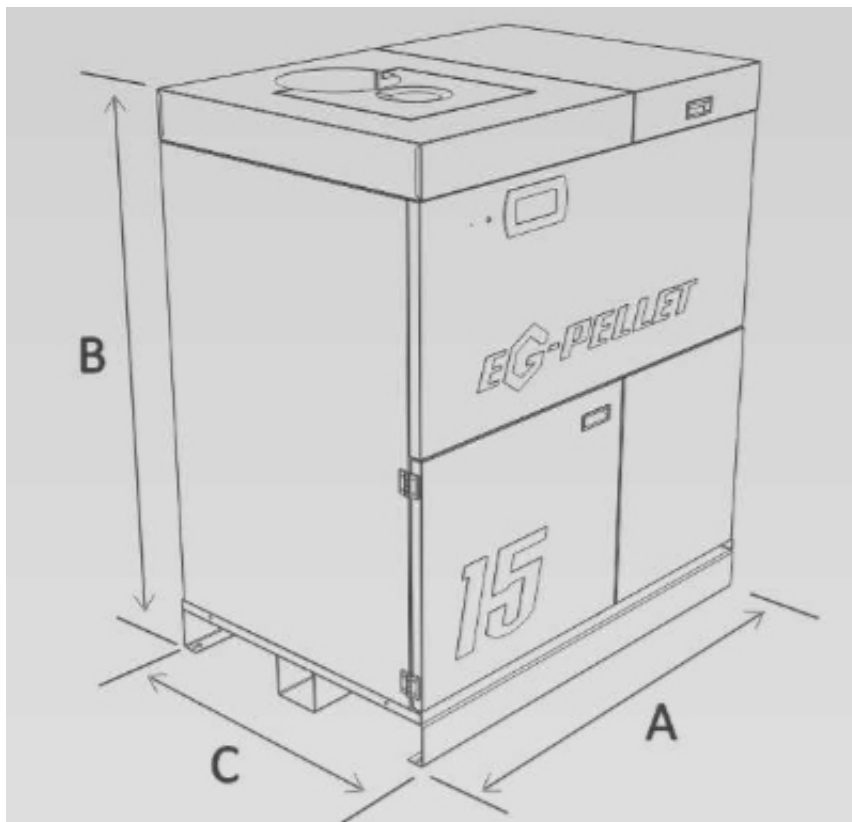

Przekrój

Dostępne opcje:

WYPOSAŻENIE OPCJONALNE	Kod produktu	Cena netto
Sterownik pokojowy ROOM CONTROL	V1GRSPS-1	175,00 zł
Sterownik pokojowy z dotykowym wyświetlaczem ROOM CONTROL TOUCH	V1GRSPDW-1	695,00 zł
Regulator kotłowy z dotykowym wyświetlaczem S CONTROL TOUCH	V1GRDWK-1	575,00 zł
Moduł internetowy	V1GRMI-1	750,00 zł
Moduł regulacyjny rozszerzający o 3 dodatkowe obwody grzewcze	V1GRMRR3OB-1	550,00 zł
Moduł regulacyjny bufora	V1GRMRB-1	550,00 zł
System Vacuum – pneumatyczny system podawania pelletu	V1GRVACUM	4 240,00 zł
Wąż ssący do systemu Vacuum	V1GRWS	50,00 zł/1 mb

Parametry techniczne

Model	EG - 40
Moc [kW]	40
Waga [kg]	420
Szerokość [A - mm]	1140
Wysokość [B - mm]	1410
Głębokość [C - mm]	770
Średnica czopucha [Kz - mm]	150
Pojemność zbiornika [l]	196
Przyłącza wody	5/4 "