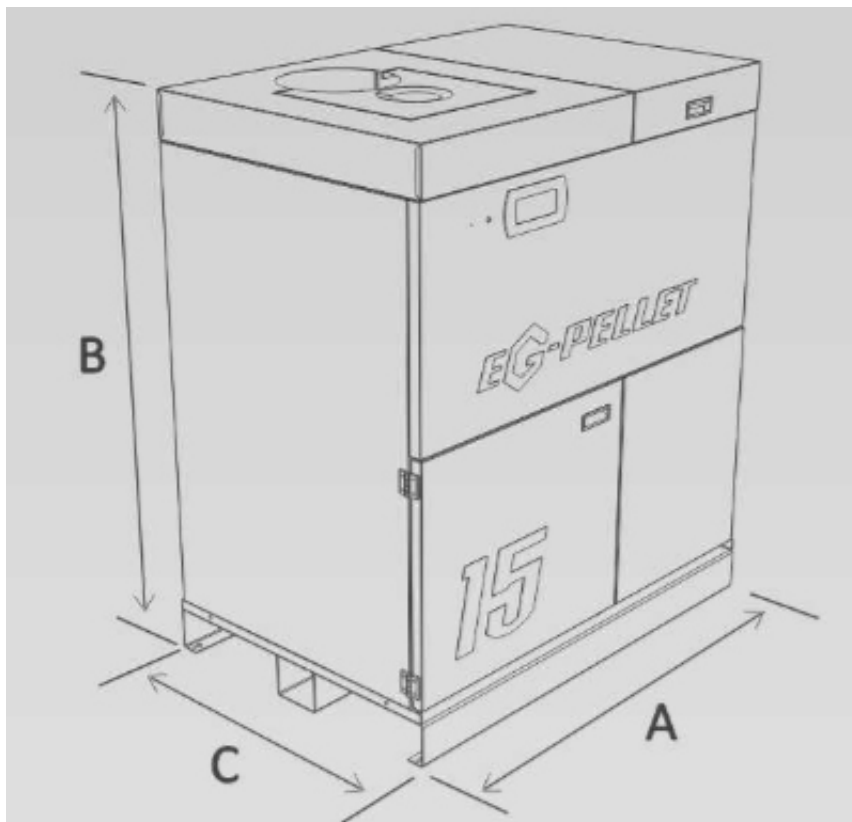

Model	EG - 40
Moc [kW]	40
Waga [kg]	420
Szerokość [A - mm]	1140
Wysokość [B - mm]	1410
Głębokość [C - mm]	770
Średnica czopucha [Kz - mm]	150
Pojemność zbiornika [l]	196
Przyłącza wody	5/4 "

Automatyka

Z myślą o komfortowym użytkowaniu

- Moduł internetowy **VIDE NET** umożliwia zdalny dostęp do bieżących informacji o systemie grzewczym oraz zmianę jego parametrów poprzez serwis internetowy.
- Moduł **VIDE GSM** umożliwia odczyt lub zmianę parametrów sterownika grzewczego z dowolnego miejsca za pomocą telefonu komórkowego.
- Regulator pokojowy **VIDE ROOM** z dotykowym wyświetlaczem, spełnia jednocześnie funkcję zaawansowanego regulatora temperatury w pomieszczeniu oraz panelu zdalnego dostępu do systemu ogrzewania.