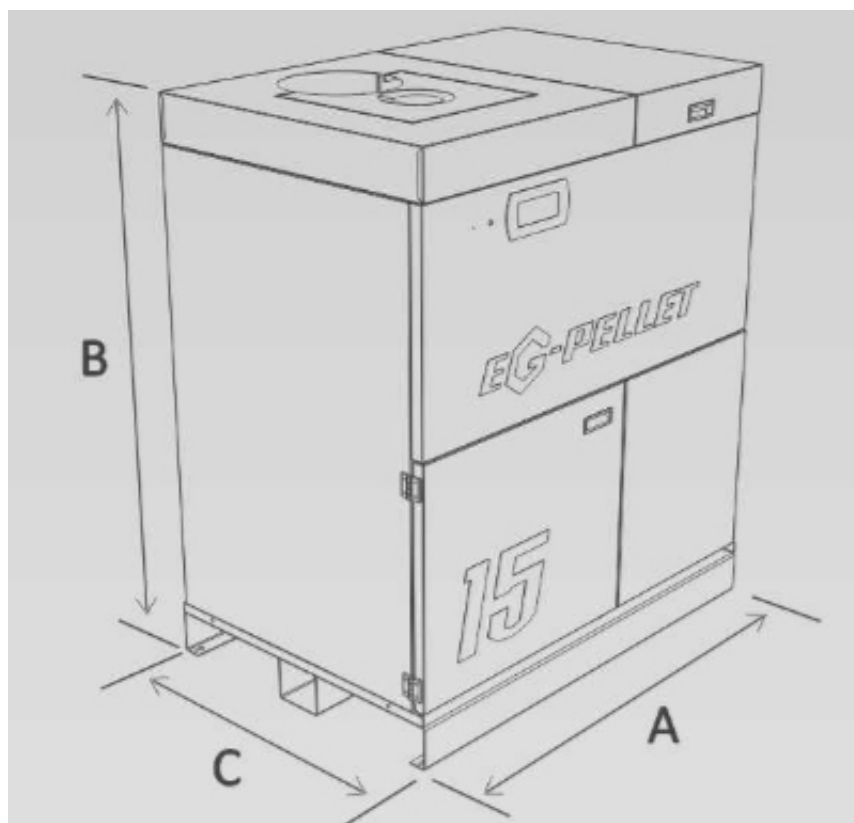

Parametry techniczne

Model	EG - 25
Moc [kW]	25
Waga [kg]	385
Szerokość [A - mm]	1140
Wysokość [B - mm]	1330
Głębokość [C - mm]	770
Średnica czopucha [Kz - mm]	150
Pojemność zbiornika [l]	170
Przyłącza wody	5/4 "