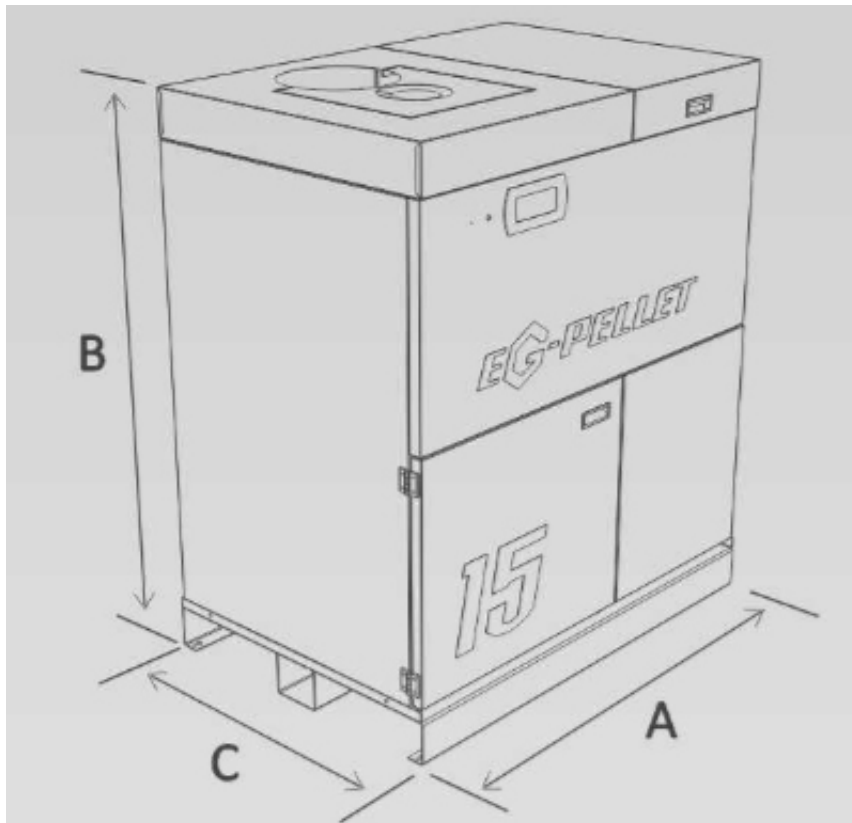

VAT: 23% standard , 8% na cele mieszkaniowe

Zbiornik na paliwo: standardowy 169 litrów , powiększony do 320 litrów , powiększony do 450 litrów

Sterowanie: Analogowe, 1 obieg grzewczy+c.w.u , Dotykowe, 2 obiegi grzewcze+c.w.u

Parametry techniczne

Model	EG - 25
Moc [kW]	25
Waga [kg]	385
Szerokość [A - mm]	1140
Wysokość [B - mm]	1330
Głębokość [C - mm]	770
Średnica czopucha [Kz - mm]	150
Pojemność zbiornika [l]	170
Przyłącza wody	5/4 "