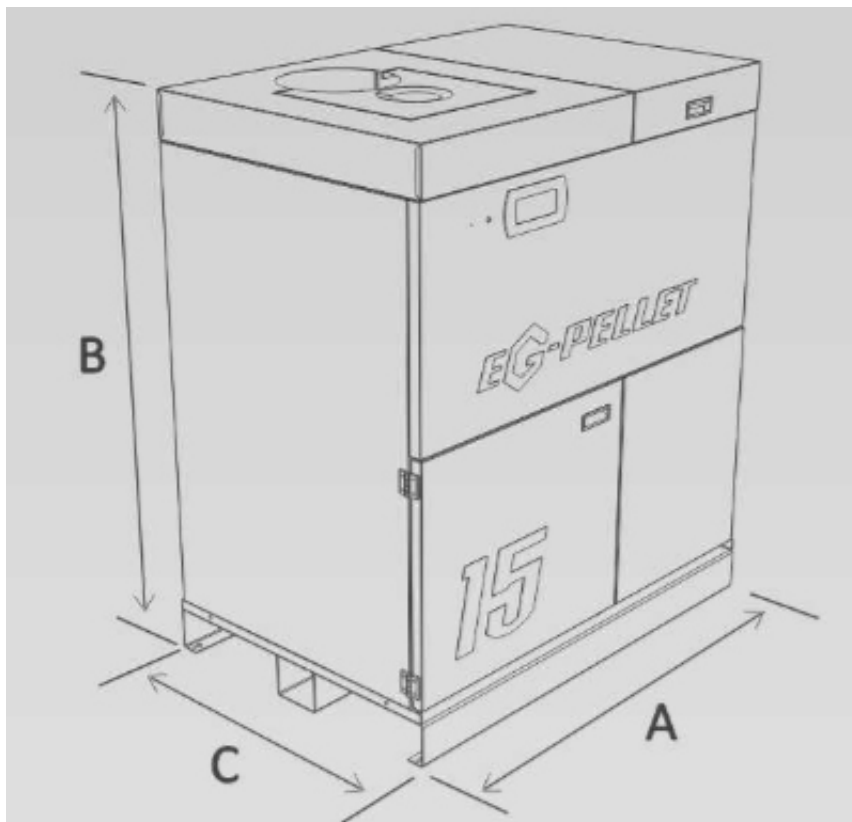

Parametry techniczne

Model	EG - 25
Moc [kW]	25
Waga [kg]	385
Szerokość [A - mm]	1140
Wysokość [B - mm]	1330
Głębokość [C - mm]	770
Średnica czopucha [Kz - mm]	150
Pojemność zbiornika [l]	170
Przyłącza wody	5/4 "