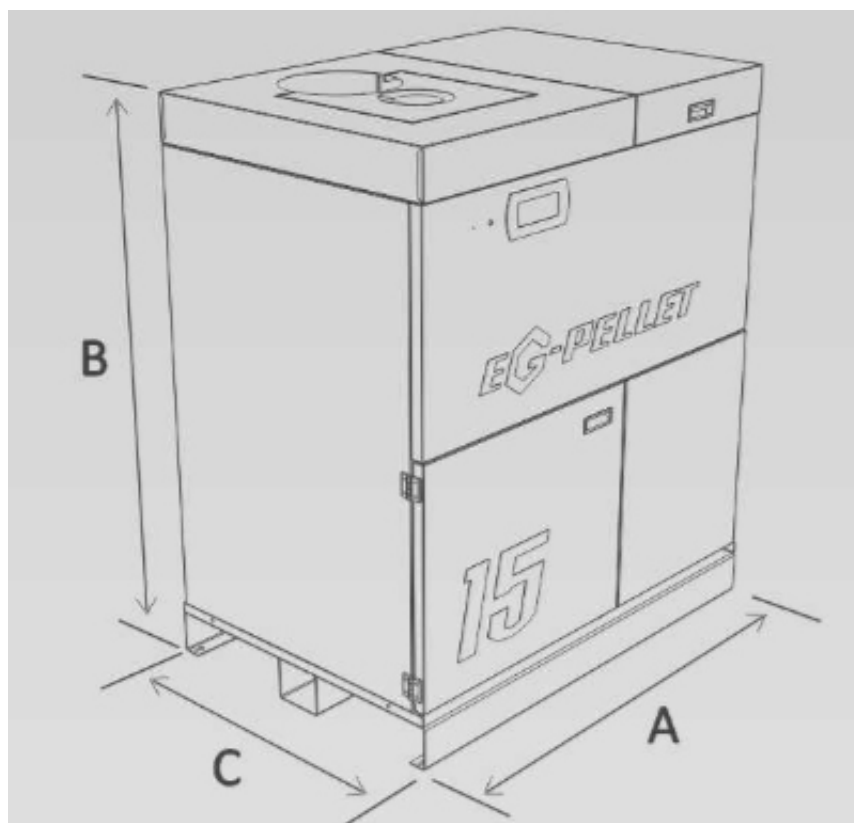

Przekrój

Dostępne opcje:

WYPOSAŻENIE OPCJONALNE	Kod produktu	Cena netto
Sterownik pokojowy ROOM CONTROL	V1GRSPS-1	175,00 zł
Sterownik pokojowy z dotykowym wyświetlaczem ROOM CONTROL TOUCH	V1GRSPDW-1	695,00 zł
Regulator kotłowy z dotykowym wyświetlaczem S CONTROL TOUCH	V1GRDWK-1	575,00 zł
Moduł internetowy	V1GRMI-1	750,00 zł
Moduł regulacyjny rozszerzający o 3 dodatkowe obwody grzewcze	V1GRMRR3OB-1	550,00 zł
Moduł regulacyjny bufora	V1GRMRB-1	550,00 zł
System Vacuum – pneumatyczny system podawania pelletu	V1GRVACUM	4 240,00 zł
Wąż ssący do systemu Vacuum	V1GRWS	50,00 zł/1 mb

Produkt posiada dodatkowe opcje:

VAT: 23% standard , 8% na cele mieszkaniowe

Zbiornik na paliwo: standardowy 169 litrów , powiększony do 320 litrów , powiększony do 450 litrów

Sterowanie: Analogowe, 1 obieg grzewczy+c.w.u , Dotykowe, 2 obiegi grzewcze+c.w.u

Parametry techniczne

Model	EG - 15
Moc [kW]	15
Waga [kg]	375
Szerokość [A - mm]	1140
Wysokość [B - mm]	1330
Głębokość [C - mm]	770
Średnica czopucha [Kz - mm]	150
Pojemność zbiornika [l]	170
Przyłącza wody	5/4 "