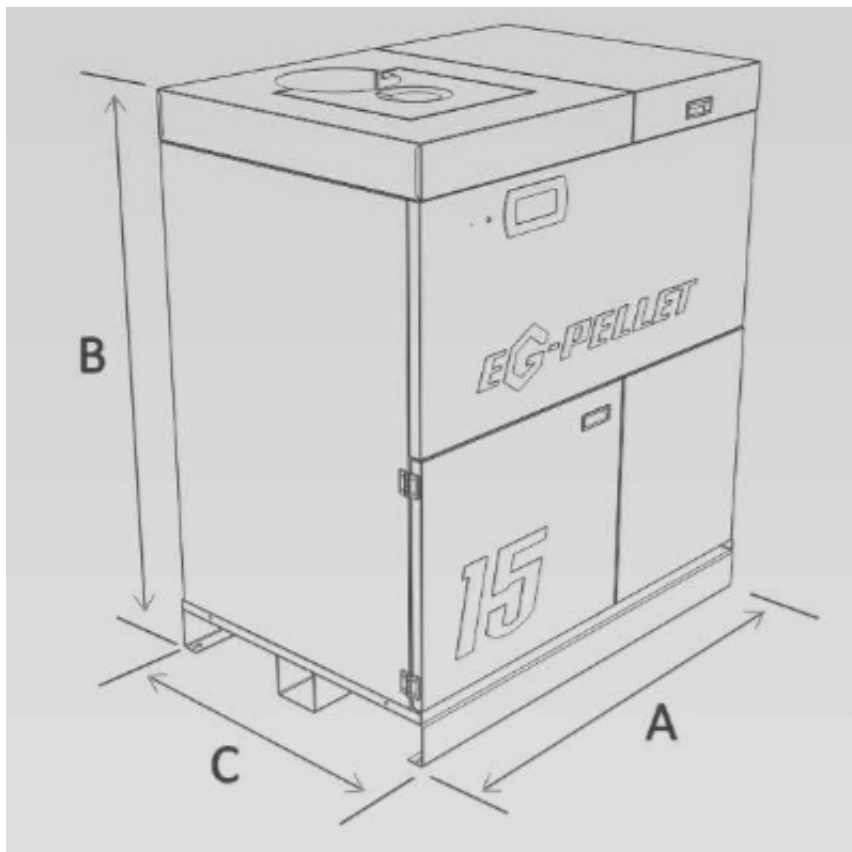

Model	EG -10
Moc [kW]	10
Waga [kg]	375
Szerokość [A - mm]	1140
Wysokość [B - mm]	1330
Głębokość [C - mm]	770
Średnica czopucha [Kz - mm]	150
Pojemność zbiornika [l]	170
Przyłącza wody	5/4 "

Automatyka

Z myślą o komfortowym użytkowaniu

- Moduł internetowy **VIDE NET** umożliwia zdalny dostęp do bieżących informacji o systemie grzewczym oraz zmianę jego parametrów poprzez serwis internetowy.
- Moduł **VIDE GSM** umożliwia odczyt lub zmianę parametrów sterownika grzewczego z dowolnego miejsca za pomocą telefonu komórkowego.
- Regulator pokojowy **VIDE ROOM** z dotykowym wyświetlaczem, spełnia jednocześnie funkcję zaawansowanego regulatora temperatury w pomieszczeniu oraz panelu zdalnego dostępu do systemu ogrzewania.