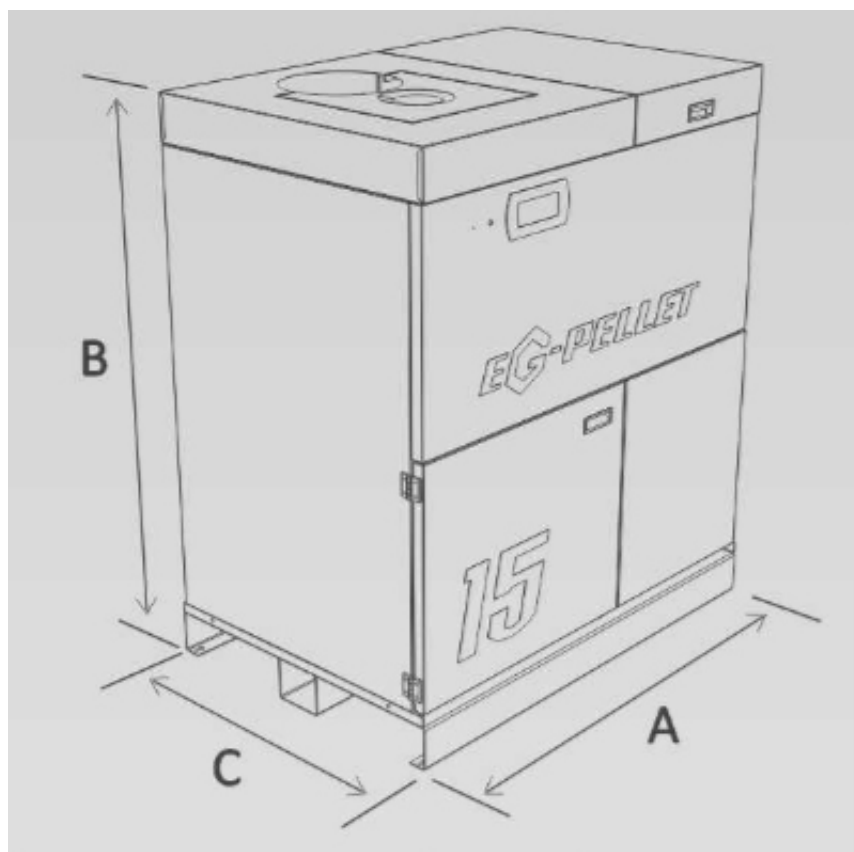

Przekrój

Dostępne opcje:

WYPOSAŻENIE OPCJONALNE	Kod produktu	Cena netto
Sterownik pokojowy ROOM CONTROL	V1GRSPS-1	175,00 zł
Sterownik pokojowy z dotykowym wyświetlaczem ROOM CONTROL TOUCH	V1GRSPDW-1	695,00 zł
Regulator kotłowy z dotykowym wyświetlaczem S CONTROL TOUCH	V1GRDWK-1	575,00 zł
Moduł internetowy	V1GRMI-1	750,00 zł
Moduł regulacyjny rozszerzający o 3 dodatkowe obwody grzewcze	V1GRMRR3OB-1	550,00 zł
Moduł regulacyjny bufora	V1GRMRB-1	550,00 zł
System Vacuum – pneumatyczny system podawania pelletu	V1GRVACUM	4 240,00 zł
Wąż ssący do systemu Vacuum	V1GRWS	50,00 zł/1 mb

Produkt posiada dodatkowe opcje:

VAT: 23% standard , 8% na cele mieszkaniowe

Zbiornik na paliwo: standardowy 169 litrów , powiększony do 320 litrów , powiększony do 450 litrów

Sterowanie: Analogowe, 1 obieg grzewczy+c.w.u , Dotykowe, 2 obiegi grzewcze+c.w.u

Parametry techniczne

Model	EG -10
Moc [kW]	10
Waga [kg]	375
Szerokość [A - mm]	1140
Wysokość [B - mm]	1330
Głębokość [C - mm]	770
Średnica czopucha [Kz - mm]	150
Pojemność zbiornika [l]	170
Przyłącza wody	5/4 "