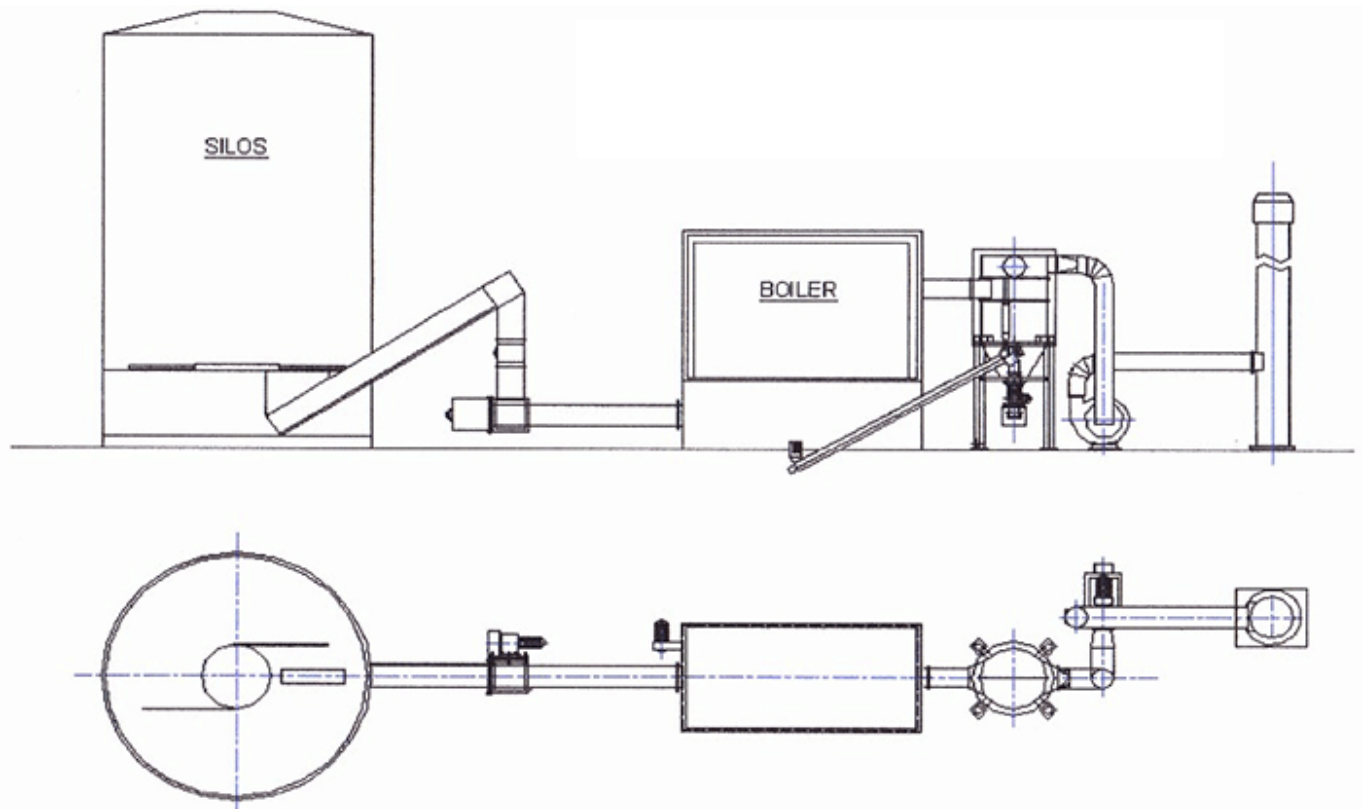

Moc kotła:

1200 kW

Standardowe wyposażenie kotłów Granpal Mega obejmuje m.in.:

- automatyczny system odpopielania,
- automatyczne sterowanie,
- podajnik paliwa,
- zabezpieczenie przeciwpożarowe,
- sonda lambda.

Rodzaj paliwa:

- pellet drzewny
- pellet ze słomy
- agropelet

Dane techniczne

| | |
|----------------------------|---|
| Łączna moc kotłowni | od 1000 kW do 7000 kW |
| Czynnik grzewczy | woda |
| Parametry robocze czynnika | 90/70 st.C |
| Ciśnienie robocze | 3,5 bar |
| Paliwo | biomasa o wilgotności do 15% (np. pellet drzewny, agropellet, ziarno zbóż itd...) |
| Temp. gazów spalinowych | 180 - 240 st.C |
| Sprawność kotła | 87% |

Instalacja + schemat kotła

Przykładowy schemat instalacji

Instalacja kotłowni z kotłem na suchą biomasę

Schemat kotła

Automatyka

Układ sterowania **pozwała kontrolować proces spalania** w każdym momencie, począwszy od podawania paliwa, poprzez spalanie, aż do usunięcia popiołu i spalin.